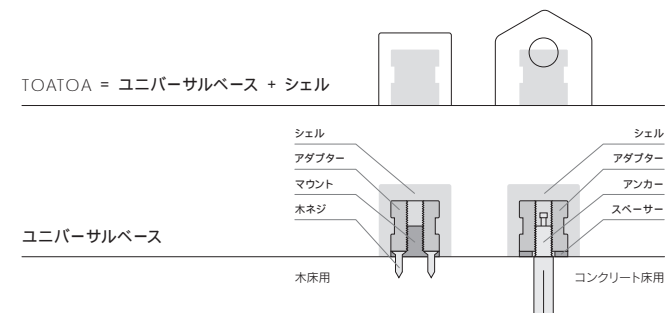

TOATO A

特長

03

ユニバーサルベースなので未永く使えます。

TOATO Aの「着せ替え」を実現するのがユニバーサルベース。リノベーションや模様替え、壊れたときにも、工事不要でシェルだけ交換できます。いいものはきちんと手入れして、未永く大切に使う。TOATO Aはストック型社会の理念に共鳴する戸あたりです。

TOATO A = ユニバーサルベース + シェル

kuuki

戸あたりだって、選ばれるたい。

選べる戸あたり

TOATO A

B1

TOATO floor line

Q W Ü Ç Á² ï {
V * l q š Á ^ • h í t Ñ Ÿ ž Ä ` † b {

TOATO B1 52%
W30- D30- H30mm 2,400 Kč

C1

TOATO floor line